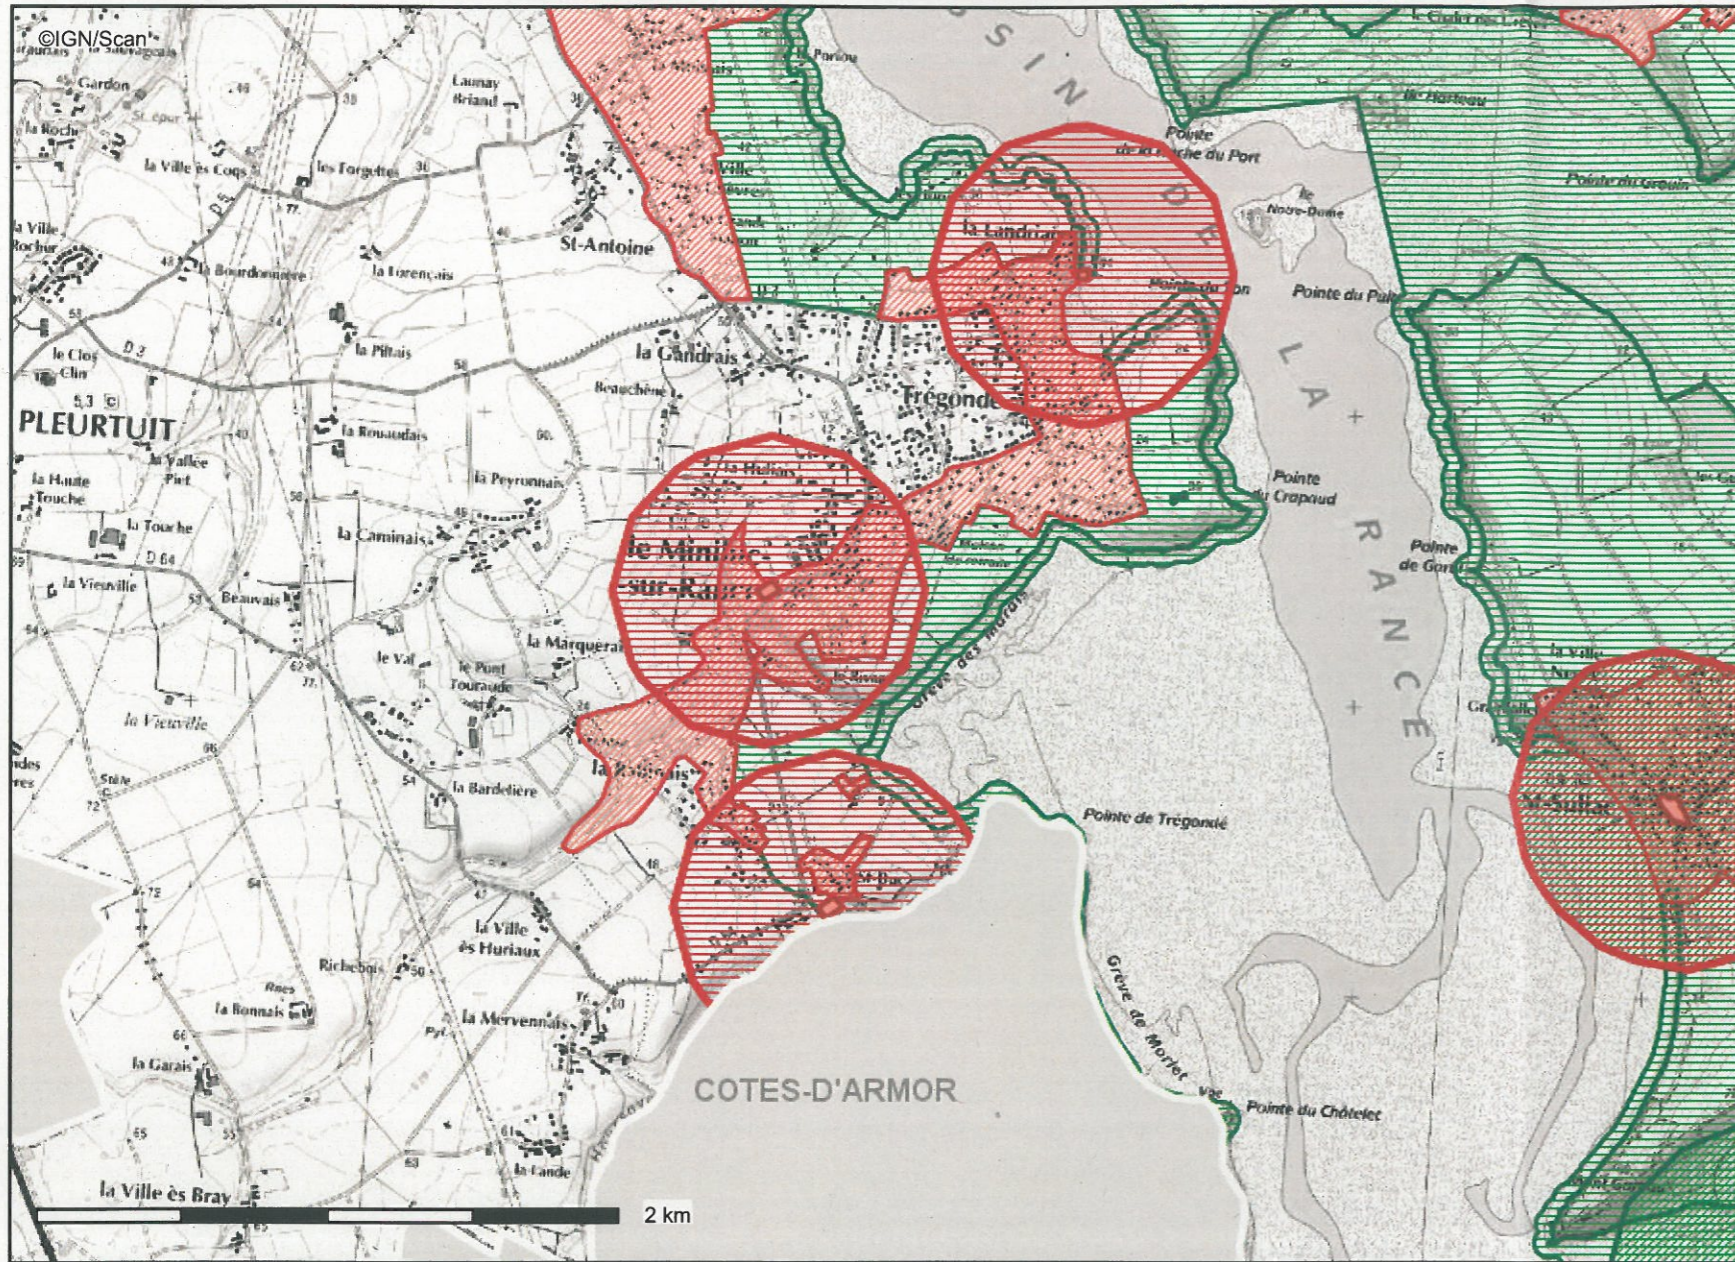

Carte des Monuments Historiques

Conception : DDTM 35

Date d'impression : 09-09-2014

- Limite département mitoyen
- Abord des monuments historiques inscrits
- Abord des monuments historiques classés
- Site inscrit ponctuel
- Site classé ponctuel
- Monuments historiques linéaires
- Monuments historiques inscrits
- Monuments historiques classés
- Site inscrit
- Site classé
- plan de sauvegarde et de mise en valeur

Description :

La carte des Monuments Historiques comprend :

- Les Monuments Historiques
- Les plans de sauvegarde de mise en Valeur
- Les sites classés et les sites inscrits
- Les zones de protection du Patrimoine Architectural Urbain et Paysager
- Les abords des Monuments Historiques tout immeuble situé et/ou inscrits
- Les abords des Monuments Historiques classés
- Les communes du département d'Ille et Vilaine
- Les fonds cartographiques et photographiques.

Carte publiée par l'application CARTELIE

© Ministère de l'Égalité des territoires et du Logement / Ministère de l'Écologie, du Développement durable et de l'Énergie
SG/SPSSI/PSI/PSI1 - CP21 (DOM/ETER)